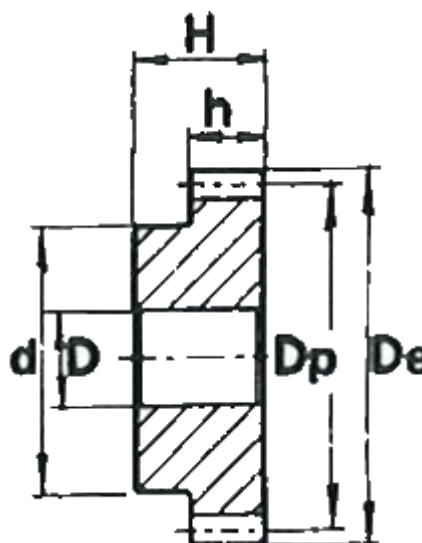

Varenummer: 616501030042
Beskrivelse: Cylindrisk tandhjul med nav
42 tdr. Modul 3

Mål

Antal tænder = 42
d = 90
D = 20
De = 132
Deling (Pitch) = 9.4248
Dp = 126
H = 50
h = 30

Modul = 3